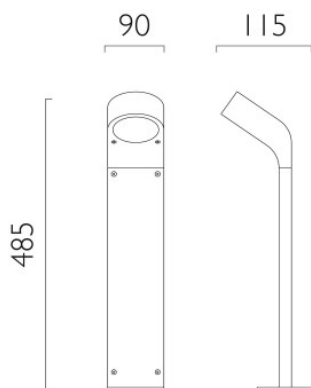

## Astro Soprano Borne Lumineuse

Noir et blanc: La balise pour l'extérieur Astro Soprano présente une forme compacte et d'apparence résistante: laquée à la peinture noire avec diffuseur de verre blanc. IP65.

noir	337,00 € - PDSF 402,00 €
MPN	1131006
EAN	5038856006773

Ampoules	1 ampoule fluorescent GX53 max. 9W.
Dimensions	Hauteur 490 mm, largeur 90 mm, profondeur 145 mm, largeur du socle 90 mm, profondeur du socle 90 mm.