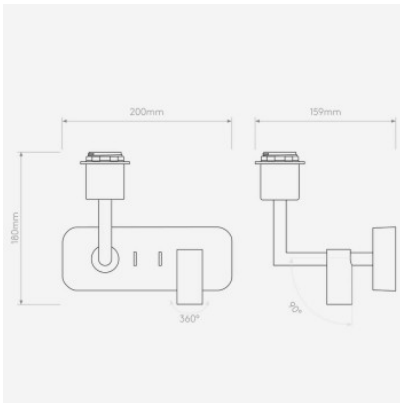

Astro Side by Side Tapered Round 250 applique murale

abat-jour en tissu blanc / structure noir mat	358,00 €-PDSF-427,00-€
MPN	1406002+5035003
EAN	5038856086058
abat-jour en tissu noir / structure noir mat	358,00 €-PDSF-427,00-€
MPN	1406002+5035004
EAN	5038856086058
abat-jour en tissu putty / structure noir mat	358,00 €-PDSF-427,00-€
MPN	1406002+5035005
EAN	5038856086058
abat-jour en tissu blanc / structure bronze	368,00 €-PDSF-439,00-€
MPN	1406004+5035003
EAN	5038856086072
abat-jour en tissu noir / structure bronze	368,00 €-PDSF-439,00-€
MPN	1406004+5035004
EAN	5038856086072
abat-jour en tissu noir / structure nickel matt	368,00 €-PDSF-439,00-€
MPN	1406003+5035004
EAN	5038856086065
abat-jour en tissu putty / structure bronze	368,00 €-PDSF-439,00-€
MPN	1406004+5035005
EAN	5038856086072
abat-jour en tissu putty / structure nickel matt	368,00 €-PDSF-439,00-€
MPN	1406003+5035005
EAN	5038856086065
white fabric shade / matt nickel structure abat-jour en tissu blanc / structure nickel ma	368,00 €-PDSF-439,00-€
MPN	1406003+5035003
EAN	5038856086065

Ampoules

Lampe principale 1 x 12W 2700K E27. Lampe secondaire 1x 4.1W 2700K LED

Dimensions

hauteur 268 mm, largeur 281 mm, profondeur 239 mm, Largeur du socle 200 mm, profondeur du socle 27 mm, hauteur de l'abat-jour 160 mm, diamètre de l'abat-jour 250 mm.