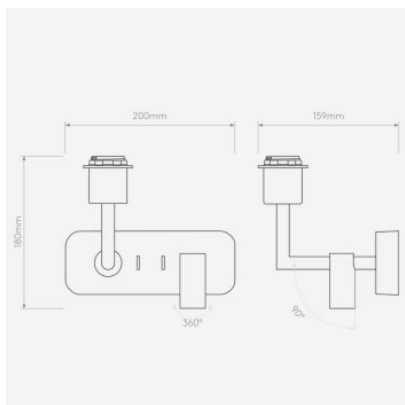

Astro Side by Side Cone 180 applique murale

abat-jour en tissu blanc / structure noir mat	366,00 €-PDSF-436,00-€
MPN	1406002+5018035
EAN	5038856086058
abat-jour en tissu putty / structure noir mat	366,00 €-PDSF-436,00-€
MPN	1406002+5018037
EAN	5038856086058
abat-jour en tissu blanc / structure bronze	375,00 €-PDSF-447,00-€
MPN	1406004+5018035
EAN	5038856086072
abat-jour en tissu putty / structure bronze	375,00 €-PDSF-447,00-€
MPN	1406004+5018037
EAN	5038856086072
abat-jour en tissu putty / structure nickel matt	375,00 €-PDSF-447,00-€
MPN	1406003+5018037
EAN	5038856086065
white fabric shade / matt nickel structure abat-jour en tissu blanc / structure nickel ma	375,00 €-PDSF-447,00-€
MPN	1406003+5018035
EAN	5038856086065

Ampoules

Lampe principale 1 x 12W 2700K E27. Lampe secondaire 1x 4.1W 2700K LED

Dimensions

hauteur 281 mm, largeur 246 mm, profondeur 239 mm, Largeur du socle 200 mm, profondeur du socle 27 mm, hauteur de l'abat-jour 155 mm, diamètre de l'abat-jour 180 mm.