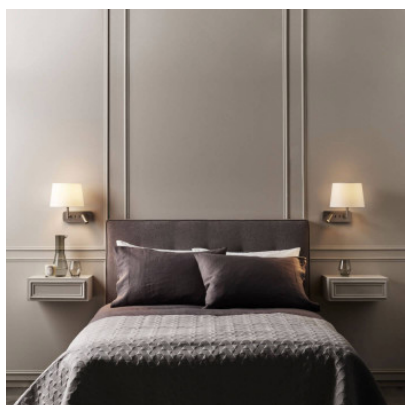

Astro Side by Side Cone 180 applique murale

abat-jour en tissu blanc / structure noir mat	366,00 €-PDSF-436,00-€
MPN	1406002+5018035
EAN	5038856086058
abat-jour en tissu putty / structure noir mat	366,00 €-PDSF-436,00-€
MPN	1406002+5018037
EAN	5038856086058
abat-jour en tissu blanc / structure bronze	375,00 €-PDSF-447,00-€
MPN	1406004+5018035
EAN	5038856086072
abat-jour en tissu putty / structure bronze	375,00 €-PDSF-447,00-€
MPN	1406004+5018037
EAN	5038856086072
abat-jour en tissu putty / structure nickel matt	375,00 €-PDSF-447,00-€
MPN	1406003+5018037
EAN	5038856086065
white fabric shade / matt nickel structure abat-jour en tissu blanc / structure nickel ma	375,00 €-PDSF-447,00-€
MPN	1406003+5018035
EAN	5038856086065

Ampoules

Lampe principale 1 x 12W 2700K E27. Lampe secondaire 1x 4.1W 2700K LED

Dimensions

hauteur 281 mm, largeur 246 mm, profondeur 239 mm, Largeur du socle 200 mm, profondeur du socle 27 mm, hauteur de l'abat-jour 155 mm, diamètre de l'abat-jour 180 mm.