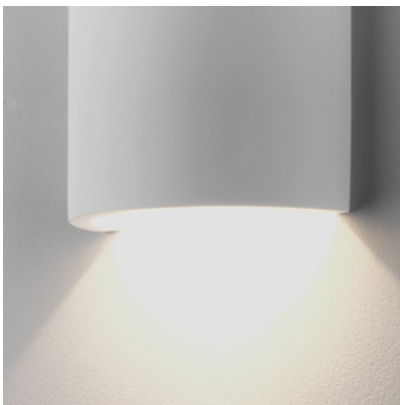

Astro Serifos 220 applique murale

L'applique murale Serifos 220 est en plâtre blanc. Sa lumière sort vers le haut et le bas et dessine un arc lumineux au mur.

plâtre	162,00 € - PDSF 193,00 €
MPN	1350003
EAN	5038856079098

Ampoules	2 x max. 6W GU10 ampoule LED.
Dimensions	Hauteur 220 mm, largeur 140 mm, profondeur 71 mm.

21.05.2024 22:00:22

Tous les prix indiqués sont avec 19% TVA pour livraison en Deutschland à laquelle s'ajoutent le cas échéant des Coûts d'expédition