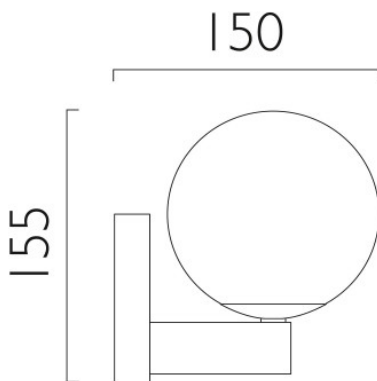

Astro Sagara applique murale

La superbe applique Astro Sagara avec diffuseur de verre blanc opalin sphérique sur une structure chromée est décorative et efficace dans les salles de bain. IP44.

noir mat	158,00 €-PDSF-189,00 €
MPN	1168003
EAN	5038856106619

chrome poli	168,00 €-PDSF-200,00 €
MPN	1168001
EAN	5038856007749

Ampoules	1 ampoule à socle enfichable G9 40W.
Dimensions	Hauteur 155 mm, profondeur 150 mm.

02.05.2024 10:15:30

Tous les prix indiqués sont avec 19% TVA pour livraison en Deutschland à laquelle s'ajoutent le cas échéant des Coûts d'expédition