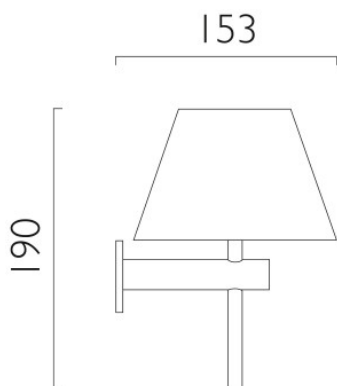

## Astro Roma applique murale

L'applique murale Astro Roma au chic britannique en chrome poli avec abat-jour en verre blanc opalin comporte un interrupteur à tirette. IP44, pour la salle de bain.

noir mat	133,00 €-PDSF 159,00 €
MPN	1050007
EAN	5038856080339
chrome poli	148,00 €-PDSF 177,00 €
MPN	1050001
EAN	5038856003437
or mat	157,00 €-PDSF 188,00 €
MPN	1050009
EAN	5038856080551

Ampoules 1 ampoule à socle enfichable G9 max. 40W.  
Dimensions Hauteur 190 mm, profondeur 153 mm.

02.05.2024 13:11:42

Tous les prix indiqués sont avec 19% TVA pour livraison en Deutschland à laquelle s'ajoutent le cas échéant des Coûts d'expédition