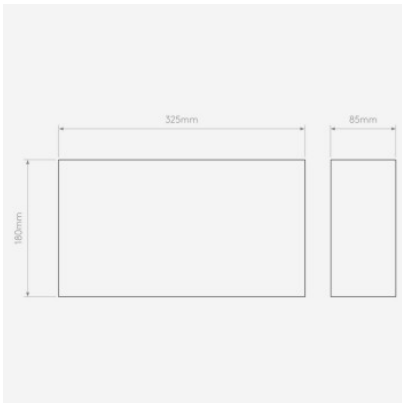

Astro Pella 325 applique murale

| | |
|--------|--------------------------|
| plâtre | 185,00 € - PDSF 219,00 € |
| MPN | 1315001 |
| EAN | 5038856071405 |

| | |
|------------|---|
| Ampoules | 1 x max.12W E27 IP20. |
| Dimensions | Hauteur 180 mm, largeur 325 mm, profondeur 85 mm. |