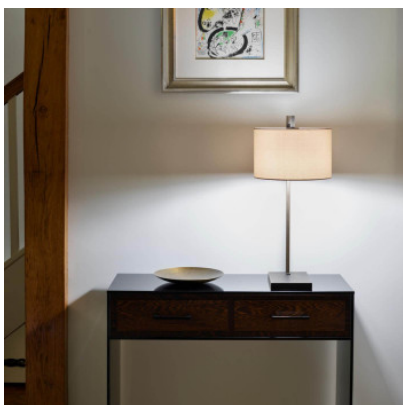

Astro Ravello Table lampe de table

chrome poli	320,00 €-PDSF-381,00-€
MPN	1222007
EAN	5038856045543

nickel matt	320,00 €-PDSF-381,00-€
MPN	1222008
EAN	5038856045550

bronze	329,00 €-PDSF-392,00-€
MPN	1222009
EAN	5038856045567

Ampoules 1 x max. 60W E27 IP20.
 Dimensions hauteur 570 mm, largeur 250 mm, profondeur 305 mm, Largeur du socle 136 mm, profondeur du socle 195 mm.

16.05.2024 7:52:43

Tous les prix indiqués sont avec 19% TVA pour livraison en Deutschland à laquelle s'ajoutent le cas échéant des Coûts d'expédition