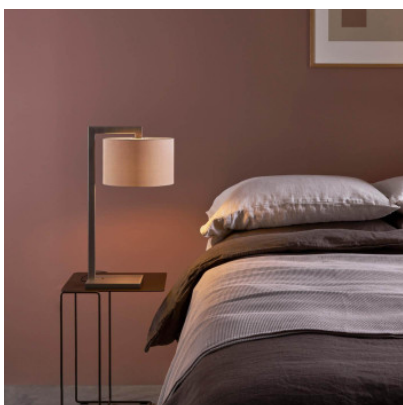

Astro Ravello Table lampe de table

chrome poli	320,00 €-PDSF-381,00-€
MPN	1222007
EAN	5038856045543

nickel matt	320,00 €-PDSF-381,00-€
MPN	1222008
EAN	5038856045550

bronze	329,00 €-PDSF-392,00-€
MPN	1222009
EAN	5038856045567

Ampoules 1 x max. 60W E27 IP20.
 Dimensions hauteur 570 mm, largeur 250 mm, profondeur 305 mm, Largeur du socle 136 mm, profondeur du socle 195 mm.

16.05.2024 7:52:43

Tous les prix indiqués sont avec 19% TVA pour livraison en Deutschland à laquelle s'ajoutent le cas échéant des Coûts d'expédition