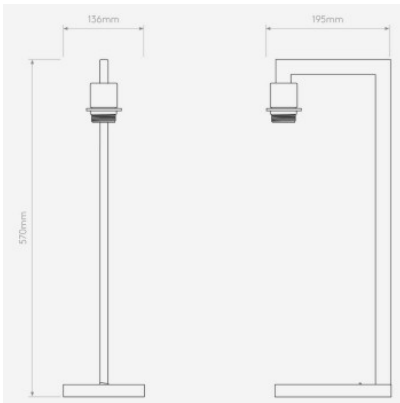

Astro Ravello Table Drum 250 lampe de table

abat-jour en tissu blanc / structure chrome poli	426,00 €-PDSF-508,00-€
MPN	1222007+5016007
EAN	5038856045543
abat-jour en tissu blanc / structure nickel matt	426,00 €-PDSF-508,00-€
MPN	1222008+5016007
EAN	5038856045550
abat-jour en tissu putty / structure nickel matt	427,00 €-PDSF-509,00-€
MPN	1222008+5016019
EAN	5038856045550
abat-jour en tissu putty/ structure chrome poli	427,00 €-PDSF-509,00-€
MPN	1222007+5016019
EAN	5038856045543
abat-jour en tissu blanc / structure bronze	435,00 €-PDSF-519,00-€
MPN	1222009+5016007
EAN	5038856045567
abat-jour en tissu oyster/ structure chrome poli	454,00 €-PDSF-541,00-€
MPN	1222007+5016009
EAN	5038856045543
oyster fabric shade / matt nickel structure abat-jour en tissu oyster / structure nickel	454,00 €-PDSF-541,00-€
MPN	1222008+5016009
EAN	5038856045550
abat-jour en tissu oyster / structure bronze	463,00 €-PDSF-552,00-€
MPN	1222009+5016009
EAN	5038856045567
abat-jour en tissu putty / structure bronze	463,00 €-PDSF-552,00-€
MPN	1222009+5016019
EAN	5038856045567

Ampoules
Dimensions

1 x max. 60W E27 IP20.
hauteur 570 mm, largeur 250 mm, profondeur
305 mm, Largeur du socle 136 mm, profondeur
du socle 195 mm, hauteur de l'abat-jour 160
mm, diamètre de l'abat-jour 250 mm.