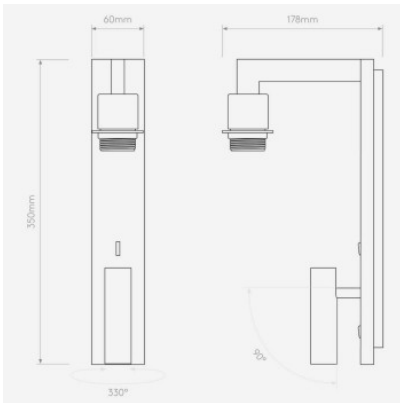

Astro Ravello Led Reader Drum 200 applique murale

abat-jour en tissu blanc / structure chrome poli	414,00 €-PDSF-493,00-€
MPN	1222018+5016020
EAN	5038856074574
abat-jour en tissu putty / structure chrome poli	414,00 €-PDSF-493,00-€
MPN	1222018+5016029
EAN	5038856074574
abat-jour en tissu putty / structure nickel matt	414,00 €-PDSF-493,00-€
MPN	1222019+5016029
EAN	5038856074581
white fabric shade / matt nickel structure abat-jour en tissu blanc / structure nickel ma	414,00 €-PDSF-493,00-€
MPN	1222019+5016020
EAN	5038856074581
abat-jour en tissu blanc / structure bronze	424,00 €-PDSF-505,00-€
MPN	1222020+5016020
EAN	5038856074598
abat-jour en tissu putty / structure bronze	424,00 €-PDSF-505,00-€
MPN	1222020+5016029
EAN	5038856074598
abat-jour en tissu oyster / structure nickel matt	442,00 €-PDSF-527,00-€
MPN	1222019+5016022
EAN	5038856074581
abat-jour en tissu oyster/ structure chrome poli	442,00 €-PDSF-527,00-€
MPN	1222018+5016022
EAN	5038856074574
abat-jour en tissu oyster / structure bronze	452,00 €-PDSF-539,00-€
MPN	1222020+5016022
EAN	5038856074598

Ampoules

Lampe principale 1 x 40W 2700K E27. Lampe secondaire 1x 3W 2700K LED

Dimensions

hauteur 350 mm, largeur 200 mm, profondeur du socle 30 mm, hauteur de l'abat-jour 160 mm, diamètre de l'abat-jour 100 mm.

21.05.2024 21:22:35

Tous les prix indiqués sont avec 19% TVA pour livraison en Deutschland à laquelle s'ajoutent le cas échéant des Coûts d'expédition