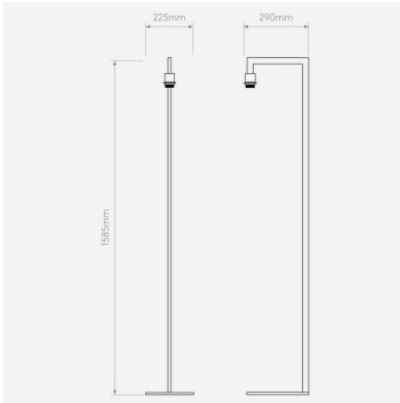

## Astro Ravello Floor Drum 420 lampadaire

abat-jour en tissu blanc / structure chrome poli	908,00 €-PDSF 1.081,00-€
MPN	1222001+5016004
EAN	5038856045376
abat-jour en tissu blanc / structure nickel matt	908,00 €-PDSF 1.081,00-€
MPN	1222002+5016004
EAN	5038856045383
abat-jour en tissu putty / structure nickel matt	908,00 €-PDSF 1.081,00-€
MPN	1222002+5016028
EAN	5038856045383
abat-jour en tissu putty/ structure chrome poli	908,00 €-PDSF 1.081,00-€
MPN	1222001+5016028
EAN	5038856045376
abat-jour en tissu blanc / structure bronze	924,00 €-PDSF 1.101,00-€
MPN	1222003+5016004
EAN	5038856045390
abat-jour en tissu putty / structure bronze	924,00 €-PDSF 1.101,00-€
MPN	1222003+5016028
EAN	5038856045390
abat-jour en tissu oyster/ structure chrome poli	1.005,00 €-PDSF 1.197,00-€
MPN	1222001+5016006
EAN	5038856045376
oyster fabric shade / matt nickel structure abat-jour en tissu oyster / structure nickel	1.005,00 €-PDSF 1.197,00-€
MPN	1222002+5016006
EAN	5038856045383
abat-jour en tissu oyster / structure bronze	1.022,00 €-PDSF 1.217,00-€
MPN	1222003+5016006
EAN	5038856045390

Ampoules  
Dimensions

1 x max. 12W E27 IP20.  
hauteur 570 mm, largeur 195 mm, profondeur 285 mm, largeur de base 225 mm, profondeur de base 290 mm, hauteur de l'abat-jour 250 mm, diamètre de l'abat-jour 420 mm.