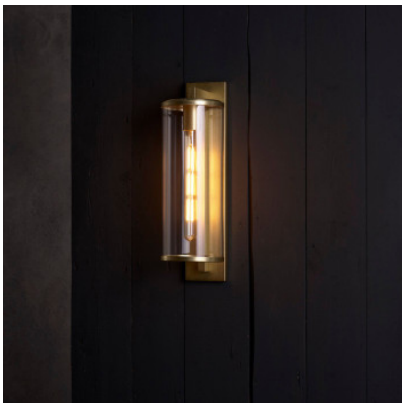

Astro Pimlico 500 applique murale

noir	452,00 €-PDSF-539,00 €
MPN	1413004
EAN	5038856106466

bronze	467,00 €-PDSF-557,00 €
MPN	1413005
EAN	5038856106473

l'ation antique	501,00 €-PDSF-597,00 €
MPN	1413006
EAN	5038856106480

Ampoules 1 x max. 60W E27.
Dimensions hauteur 500 mm, largeur 154 mm, profondeur 212 mm

18.05.2024 11:18:09

Tous les prix indiqués sont avec 19% TVA pour livraison en Deutschland à laquelle s'ajoutent le cas échéant des Coûts d'expédition