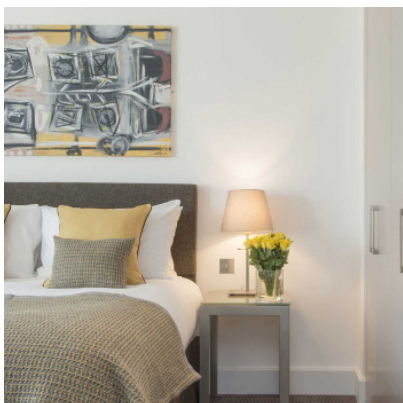

Ampoules
Dimensions

1 x max. 60W E27 IP20.
hauteur 525 mm, largeur 300mm, profondeur 150 mm, Largeur du socle 210 mm, profondeur du socle 150 mm, hauteur de l'abat-jour 170 mm, largeur de l'abat-jour 300 mm, profondeur de l'abat-jour 145 mm.