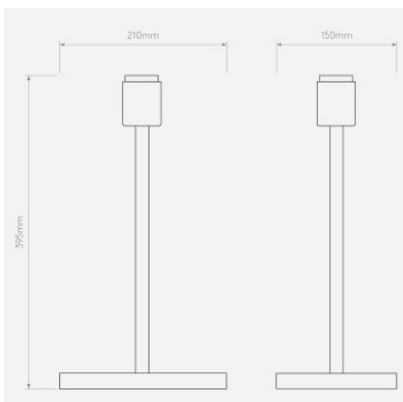

MPN 1080046+5034004  
EAN 5038856045918

abat-jour en tissu oyster /  
structure bronze 309,00 €-PDSF-368,00-€

MPN 1080046+5034003  
EAN 5038856045918

Ampoules  
Dimensions

1 x max. 60W E27 IP20.  
hauteur 525 mm, largeur 300mm, profondeur 150 mm, Largeur du socle 210 mm, profondeur du socle 150 mm, hauteur de l'abat-jour 170 mm, largeur de l'abat-jour 300 mm, profondeur de l'abat-jour 145 mm.