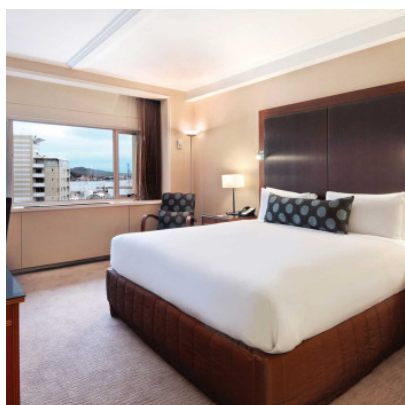

Astro Park Lane Table Rectangle 285 lampe de table

abat-jour en tissu blanc / structure bronze	284,00 €-PDSF-339,00-€
MPN	1080046+5001001
EAN	5038856045918
abat-jour en tissu noir / structure bronze	284,00 €-PDSF-339,00-€
MPN	1080046+5001003
EAN	5038856045918
abat-jour en tissu putty / structure bronze	284,00 €-PDSF-339,00-€
MPN	1080046+5001017
EAN	5038856045918
abat-jour en tissu oyster / structure bronze	314,00 €-PDSF-374,00-€
MPN	1080046+5001007
EAN	5038856045918