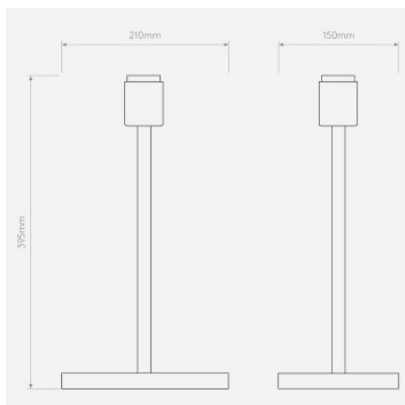

Astro Park Lane Table Rectangle 285 lampe de table

abat-jour en tissu blanc / structure bronze	284,00 €-PDSF-339,00-€
MPN	1080046+5001001
EAN	5038856045918
abat-jour en tissu noir / structure bronze	284,00 €-PDSF-339,00-€
MPN	1080046+5001003
EAN	5038856045918
abat-jour en tissu putty / structure bronze	284,00 €-PDSF-339,00-€
MPN	1080046+5001017
EAN	5038856045918
abat-jour en tissu oyster / structure bronze	314,00 €-PDSF-374,00-€
MPN	1080046+5001007
EAN	5038856045918

Ampoules
Dimensions

1 x max. 60W E27 IP20.
hauteur 525 mm, largeur 285 mm, profondeur 150 mm, Largeur du socle 210 mm, profondeur du socle 150 mm, hauteur de l'abat-jour 170 mm, largeur de l'abat-jour 285 mm, profondeur de l'abat-jour 150 mm.