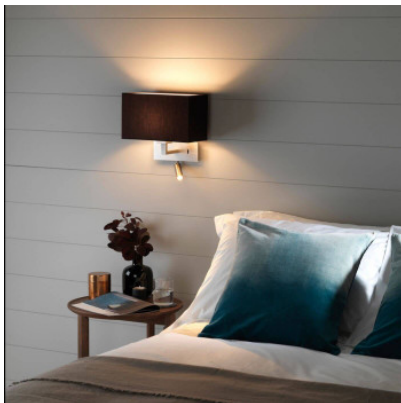

Ampoules

Lampe principale 1 x 60W 2700K E27. Lampe

secondaire 1x 2.2W 2700K LED

Dimensions

hauteur 348 mm, largeur 300 mm, profondeur 190 mm, Largeur du socle 195 mm, profondeur du socle 29 mm, hauteur de l'abat-jour 170 mm, largeur de l'abat-jour 300 mm, profondeur de l'abat-jour 145 mm.