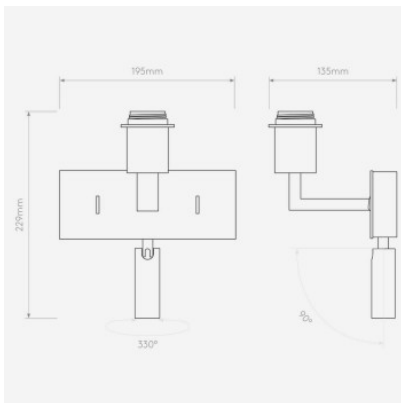

Dimensions

hauteur 348 mm, largeur 300 mm, profondeur 190 mm, Largeur du socle 195 mm, profondeur du socle 29 mm, hauteur de l'abat-jour 170 mm, largeur de l'abat-jour 300 mm, profondeur de l'abat-jour 145 mm.