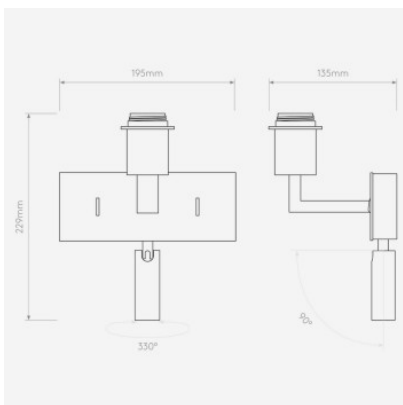

Astro Park Lane Reader applique murale

Bronze	335,00 € PDSF 399,00 €
MPN	1080051
EAN	5038856082647

Ampoules	Lampe principale 1 x 60W 2700K E27. Lampe secondaire 1x 2.2W 2700K LED
Dimensions	hauteur 348 mm, largeur 285 mm, profondeur 187 mm, Largeur du socle 195 mm, profondeur du socle 29 mm, hauteur de l'abat-jour 170 mm, largeur de l'abat-jour 285 mm, profondeur de l'abat-jour 150 mm.