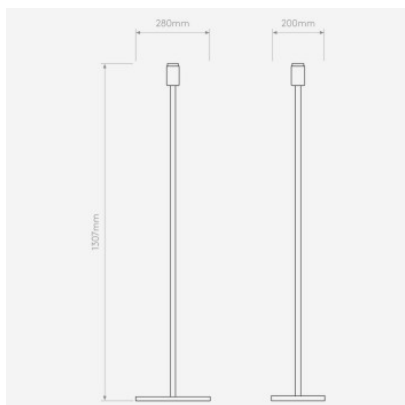

Astro Park Lane Floor lampadaire

Bronze	308,00 € - PDSF 367,00 €
MPN	1080047
EAN	5038856045925

Ampoules	1 x max. 60W E27 Halogenlampe.
Dimensions	hauteur 1500 mm, largeur 400 mm, profondeur 225 mm, Largeur du socle 280 mm, profondeur du socle 200 mm, hauteur de l'abat-jour 265 mm, largeur de l'abat-jour 400 mm, profondeur de l'abat-jour 225 mm.