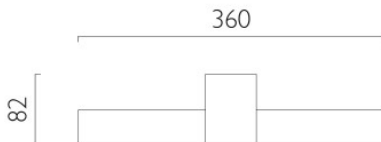

Astro Padova Round applique murale

L'applique murale cylindrique Astro Padova Round en chrome et verre blanc opalin diffuse la lumière halogène sans éblouir. A fixer au-dessus du miroir de salle de bain, IP44.

noir mat	154,00 €-PDSF-184,00 €
MPN	1143008
EAN	5038856117219

chrome poli	157,00 €-PDSF-188,00 €
MPN	1143001
EAN	5038856006506

Ampoules 2 ampoule à socle enfichable G9 max. 28W.
Dimensions Largeur 350 mm, profondeur 82 mm.