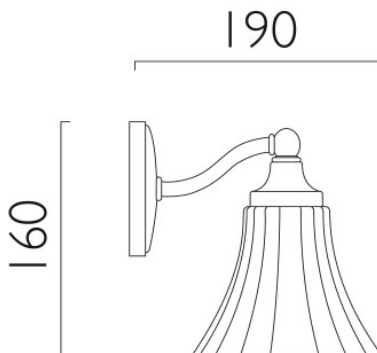

## Astro Nena applique murale

La charmante petite applique Astro Nena possède un diffuseur de verre blanc opalin en forme de fleur sur une structure chromée polie. IP44, pour éclairer les salles de bain.

chrome poli	147,00 € - PDSF 175,00 €
MPN	1105001
EAN	5038856005066

Ampoules	1 ampoule à socle enfichable G9 max. 40W.
Dimensions	Hauteur 160 mm, profondeur 190 mm.

01.05.2024 18:03:56

Tous les prix indiqués sont avec 19% TVA pour livraison en Deutschland à laquelle s'ajoutent le cas échéant des Coûts d'expédition