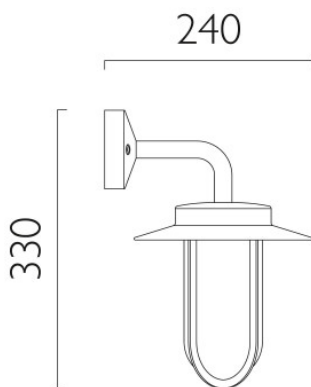

## Astro Montparnasse applique murale

L'applique murale pour l'extérieur Montparnasse par Astro de style classique est en nickel poli. L'ampoule brille au travers du verre transparent. IP44.

nickel poli	366,00 €-PDSF-436,00-€
MPN	1096001
EAN	5038856004847

Ampoules	1 ampoule halogène E27 max. 60W.
Dimensions	Hauteur 300 mm, largeur 205 mm, profondeur 240 mm.

25.04.2024 19:17:32

Tous les prix indiqués sont avec 19% TVA pour livraison en Deutschland à laquelle s'ajoutent le cas échéant des Coûts d'expédition