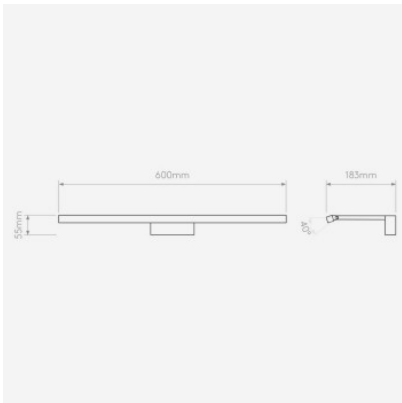

Astro Mondrian 600 LED applique murale

bronze	425,00 €-PDSF-506,00-€
MPN	1374038
EAN	5038856121827

Ampoules 1 x 10.8W 2700K LED IP20.
Dimensions Hauteur 50 mm, largeur 600 mm, profondeur 183 mm.

21.05.2024 10:48:11