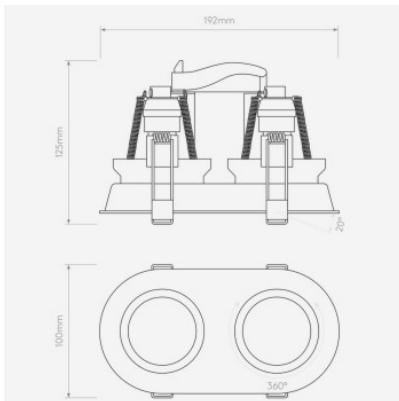

## Astro Minima Round Twin Adjustable plafonnier encastré

blanc mat	59,00 € - PDSF 71,00 €
MPN	1249028
EAN	5038856058277
noir mat	59,00 € - PDSF 71,00 €
MPN	1249029
EAN	5038856058284

Ampoules 2 x 6W GU10 IP20.  
 Dimensions hauteur 100 mm, largeur 192 mm, profondeur 1 mm, profondeur d'installation 124 mm, largeur d'installation 188 mm, hauteur d'installation 96 mm.