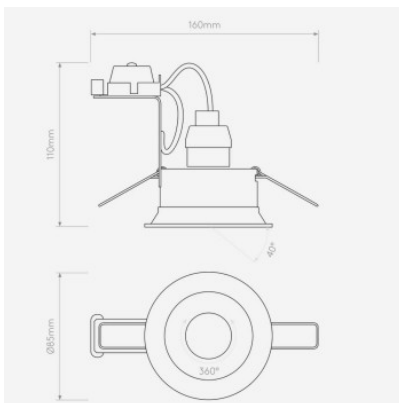

Astro Minima Round Adjustable plafonnier encastré

blanc mat	26,00 € PDSF-31,00-€
MPN	1249003
EAN	5038856056655

noir mat	26,00 € PDSF-31,00-€
MPN	1249016
EAN	5038856057928

Ampoules 1 x 6W GU10 IP20.
 Dimensions Diamètre 85 mm, profondeur 2 mm, diamètre de montage 76 mm, profondeur d'installation 108 mm.