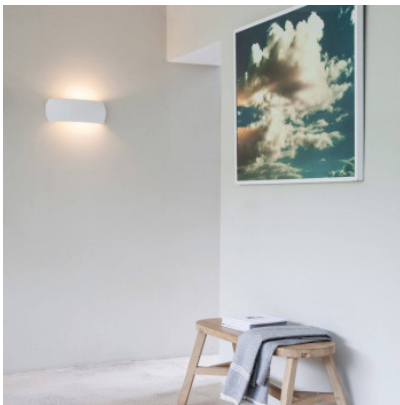

Astro Milo 300 applique murale

céramique	88,00 €-PDSF-105,00-€
MPN	1299001
EAN	5038856070736

Ampoules	1x max. 60W E27 IP20.
Dimensions	Hauteur 130 mm, largeur 310 mm, profondeur 95 mm.

21.05.2024 16:05:18