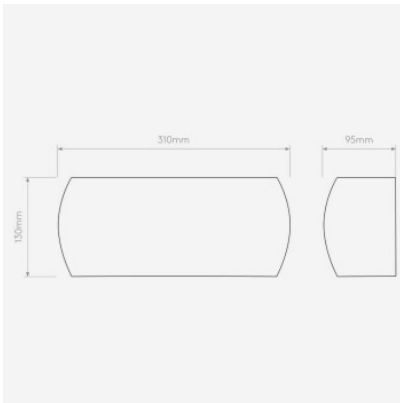

Astro Milo 300 applique murale

céramique	88,00 €-PDSF-105,00-€
MPN	1299001
EAN	5038856070736

Ampoules	1x max. 60W E27 IP20.
Dimensions	Hauteur 130 mm, largeur 310 mm, profondeur 95 mm.

21.05.2024 16:05:18