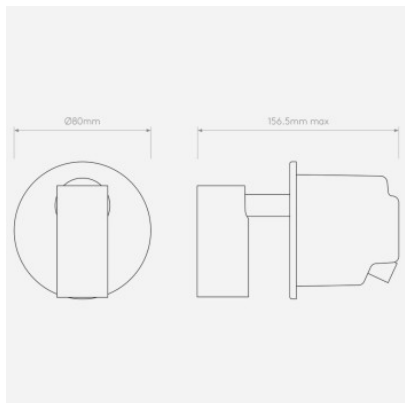

## Astro Micro Recess Unswitched applique murale

blanc mat	104,00 €-PDSF 124,00 €
MPN	1407001
EAN	5038856086188
noir mat	104,00 €-PDSF 124,00 €
MPN	1407002
EAN	5038856086195
bronze	110,00 €-PDSF 132,00 €
MPN	1407004
EAN	5038856086218
nickel matt	110,00 €-PDSF 132,00 €
MPN	1407003
EAN	5038856086201
or mat	110,00 €-PDSF 132,00 €
MPN	1407005
EAN	5038856086225

Ampoules 1 x 2W 2700K LED IP20.  
 Dimensions profondeur 100 mm, Diamètre 61 mm, diamètre de montage 17 mm, profondeur d'installation 17 mm.

02.05.2024 10:43:41

Tous les prix indiqués sont avec 19% TVA pour livraison en Deutschland à laquelle s'ajoutent le cas échéant des Coûts d'expédition