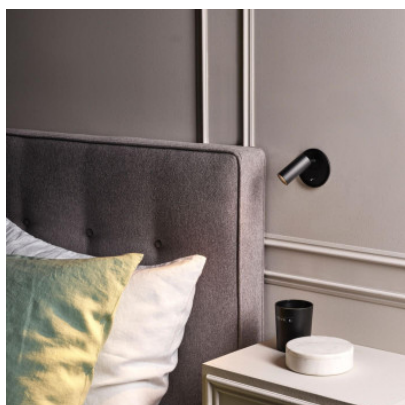

Astro Micro Recess Switched applique murale

blanc mat	137,00 €-PDSF 164,00 €
MPN	1407006
EAN	5038856102987
noir mat	137,00 €-PDSF 164,00 €
MPN	1407007
EAN	5038856102994
bronze	143,00 €-PDSF 171,00 €
MPN	1407009
EAN	5038856103014
nickel matt	143,00 €-PDSF 171,00 €
MPN	1407008
EAN	5038856103007
or mat	143,00 €-PDSF 171,00 €
MPN	1407010
EAN	5038856103021

Ampoules 1 x 3.4W 2700K LED IP20.
 Dimensions profondeur 69 mm, Diamètre 80 mm, diamètre de montage 37 mm, profondeur d'installation 60 mm.

02.05.2024 7:24:50

Tous les prix indiqués sont avec 19% TVA pour livraison en Deutschland à laquelle s'ajoutent le cas échéant des Coûts d'expédition