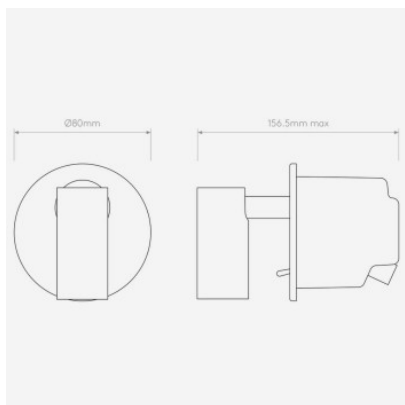

Astro Micro Recess Switched applique murale

blanc mat	137,00 €-PDSF 164,00 €
MPN	1407006
EAN	5038856102987
noir mat	137,00 €-PDSF 164,00 €
MPN	1407007
EAN	5038856102994
bronze	143,00 €-PDSF 171,00 €
MPN	1407009
EAN	5038856103014
nickel matt	143,00 €-PDSF 171,00 €
MPN	1407008
EAN	5038856103007
or mat	143,00 €-PDSF 171,00 €
MPN	1407010
EAN	5038856103021

Ampoules 1 x 3.4W 2700K LED IP20.
 Dimensions profondeur 69 mm, Diamètre 80 mm, diamètre de montage 37 mm, profondeur d'installation 60 mm.

02.05.2024 7:24:50

Tous les prix indiqués sont avec 19% TVA pour livraison en Deutschland à laquelle s'ajoutent le cas échéant des Coûts d'expédition