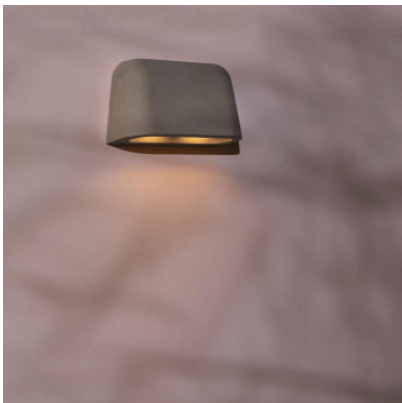

Astro Mast Light Coastal Twin applique murale encastrée

béton	362,00 €-PDSF-432,00-€
MPN	1317013
EAN	5038856105797

Ampoules	2 x max 6W IP44
Dimensions	hauteur 138 mm, largeur 230 mm, profondeur 88 mm.

21.05.2024 10:51:01