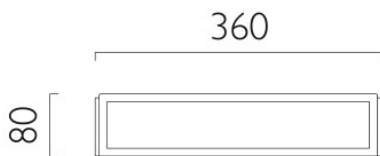

chrome poli	317,00 €-PDSF-378,00 €
MPN	1121006
EAN	5038856008456

or mat	340,00 €-PDSF-405,00 €
MPN	1121037
EAN	5038856078015

bronze	353,00 €-PDSF-421,00 €
MPN	1121055
EAN	5038856082241

Ampoules	2 lampes flammes E14 max. 40W.
Dimensions	Hauteur 80 mm, largeur 360 mm.