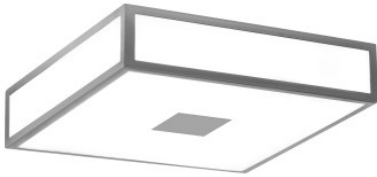

Astro Mashiko Classic 300 Square plafonnier

Le plafonnier classique pour ampoule à incandescence Astro Mashiko Classic 300 est en verre blanc opalin et a une structure en chrome poli. Il convient dans les salles de bain (IP44).

bronze	332,00 € -PDF- 396,00 €
MPN	1121079
EAN	5038856113358

chrome poli	332,00 € -PDF- 396,00 €
MPN	1121005
EAN	5038856006810

Ampoules	2 ampoules incandescence E27 max. 60W.
Dimensions	Longueur 300 mm, largeur 300 mm, profondeur 87 mm.