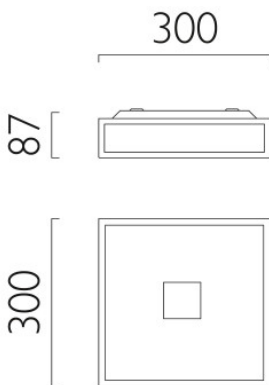

bronze	332,00 € -PDF- 396,00 €
MPN	1121079
EAN	5038856113358

chrome poli	332,00 € -PDF- 396,00 €
MPN	1121005
EAN	5038856006810

Ampoules	2 ampoules incandescence E27 max. 60W.
Dimensions	Longueur 300 mm, largeur 300 mm, profondeur 87 mm.