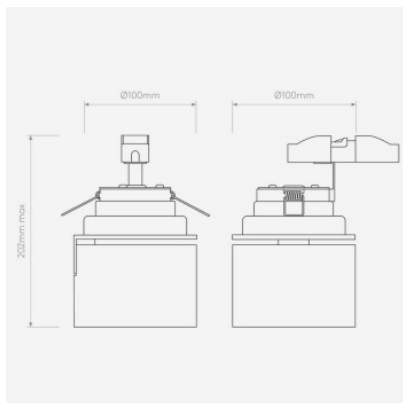

Astro Lynx Recess Plafonnier

blanc mat	233,00 € - PDSF 278,00 €
MPN	1403009
EAN	5038856113969

Ampoules	1 x 12.1W 3000K LED IP20.
Dimensions	hauteur 156-202 mm, Diamètre 100 mm, profondeur d'installation 79 mm, diamètre de montage 86 mm.