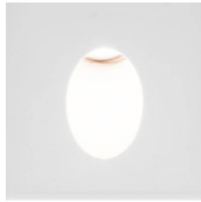

## Astro Leros Trimless applique murale

|           |                        |
|-----------|------------------------|
| blanc mat | 131,00 €-PDSF-157,00-€ |
| MPN       | 1342002                |
| EAN       | 5038856074185          |

|            |   |
|------------|---|
| Ampoules   | 1 x 1W 2700K LED IP20.  |
| Dimensions | hauteur 48 mm, largeur 34 mm, profondeur 4 mm, profondeur d'installation 38 mm, largeur d'installation 90 mm, hauteur d'installation 90 mm. |