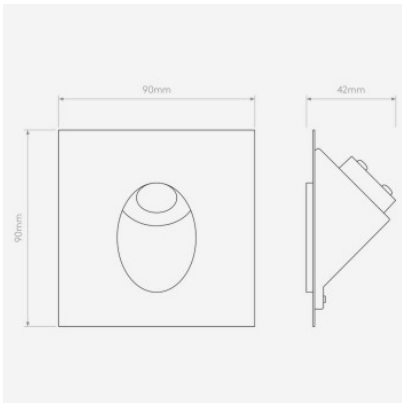

|            |   |
|------------|---|
| Ampoules   | 1 x 1W 2700K LED IP20.  |
| Dimensions | hauteur 48 mm, largeur 34 mm, profondeur 4 mm, profondeur d'installation 38 mm, largeur d'installation 90 mm, hauteur d'installation 90 mm. |