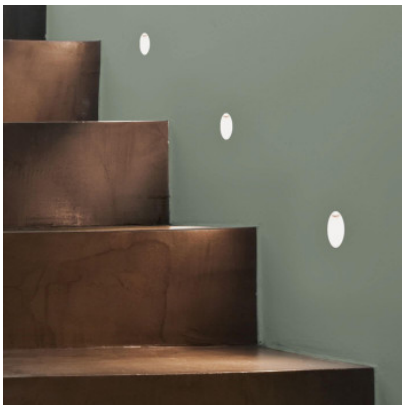

## Astro Leros Trimless applique murale

|           |                        |
|-----------|------------------------|
| blanc mat | 131,00 €-PDSF-157,00-€ |
| MPN       | 1342002                |
| EAN       | 5038856074185          |

|            |   |
|------------|---|
| Ampoules   | 1 x 1W 2700K LED IP20.  |
| Dimensions | hauteur 48 mm, largeur 34 mm, profondeur 4 mm, profondeur d'installation 38 mm, largeur d'installation 90 mm, hauteur d'installation 90 mm. |