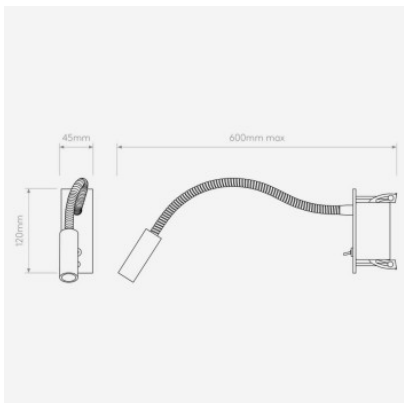

Astro Leo Switched applique murale

nickel matt	333,00 € - PDSF 397,00 €
MPN	1295002
EAN	5038856070514

bronze	346,00 € - PDSF 412,00 €
MPN	1295003
EAN	5038856070521

Ampoules 1 x 4W 3000K LED IP20.
 Dimensions hauteur 120 mm, largeur 45 mm, profondeur max. 400 mm. profondeur d'installation 53 mm, largeur d'installation 30 mm, hauteur d'installation 107 mm.