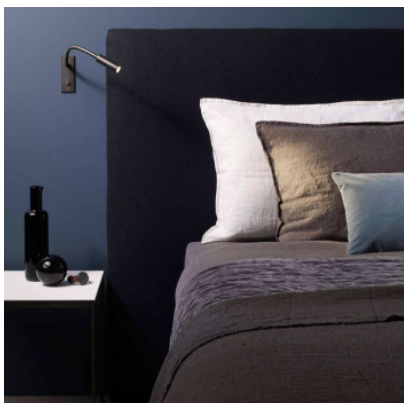

Astro Leo Switched applique murale

nickel matt	333,00 € - PDSF 397,00 €
MPN	1295002
EAN	5038856070514

bronze	346,00 € - PDSF 412,00 €
MPN	1295003
EAN	5038856070521

Ampoules 1 x 4W 3000K LED IP20.
 Dimensions hauteur 120 mm, largeur 45 mm, profondeur max. 400 mm. profondeur d'installation 53 mm, largeur d'installation 30 mm, hauteur d'installation 107 mm.