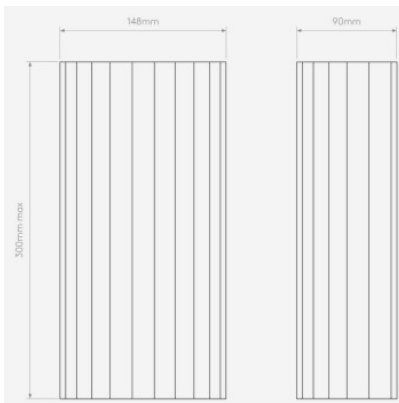

## Astro Kymi 300 applique murale

---

plâtre	194,00 €-PDSF-232,00-€
MPN	1335003
EAN	5038856072587

---

Ampoules 2x max. 6W GU10 IP20.  
Dimensions hauteur 300mm, largeur 148 mm, profondeur 90 mm.

21.05.2024 10:24:35