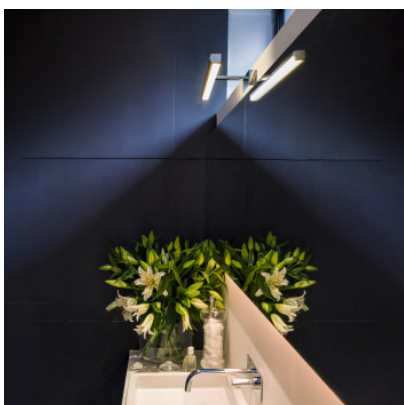

17.05.2024 19:27:10

Tous les prix indiqués sont avec 19% TVA pour livraison en Deutschland à laquelle s'ajoutent le cas échéant des Coûts d'expédition