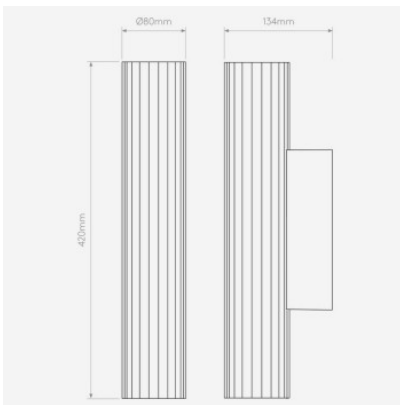

Astro io Wall 420 applique murale

noir mat	582,00 € - PDSF 694,00 €
MPN	1409056
EAN	5038856122152

chrome poli	593,00 € - PDSF 706,00 €
MPN	1409055
EAN	5038856122145

Ampoules 1 x 6.5W 3000K LED.
Dimensions hauteur 420 mm, largeur 80 mm, profondeur 134 mm.