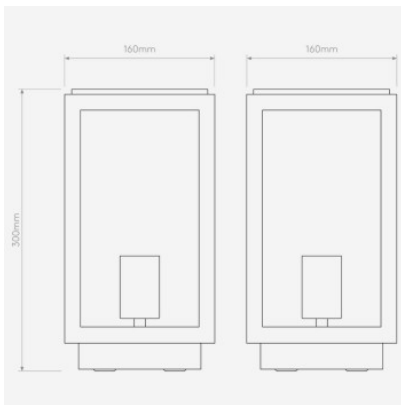

Astro Homefield Pedestal éclairage extérieur

noir mat	427,00 €-PDSF-509,00-€
MPN	1095036
EAN	5038856108040

Ampoules 1x max. 12 W E27 IP44.
Dimensions Hauteur 300 mm, largeur 160 mm, profondeur 160 mm.

01.05.2024 2:13:23