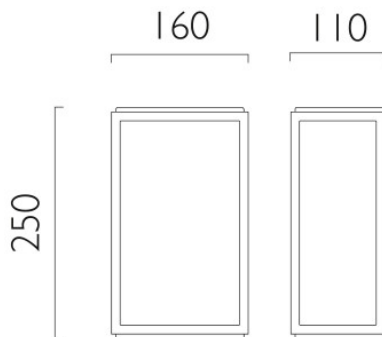

## Astro Homefield 160 applique murale

Homefield par Astro est une applique murale pour l'extérieur qui possède une forme classique de lanterne avec ampoule apparente. En métal dans trois coloris et verre transparent. IP44.

noir	236,00 €-PDF-282,00 €
MPN	1095041
EAN	5038856113914

bronze	401,00 €-PDF-478,00 €
MPN	1095029
EAN	5038856082173

Ampoules 1 ampoule halogène E27 max. 60W.  
Dimensions Hauteur 250 mm, largeur 160 mm, profondeur 110 mm.