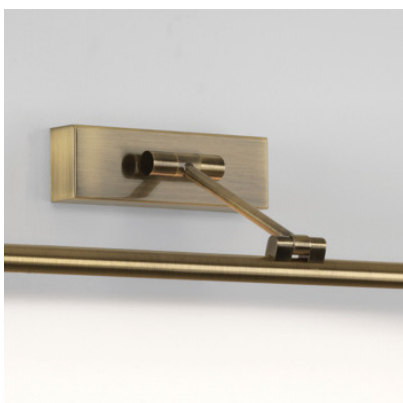

Astro Goya 760 applique murale

La grande applique Goya LED par Astro permet d'éclairer fortement les peintures et oeuvres au mur. Diverses surfaces disponibles. Non variable.

chrome poli	500,00 €-PDF-596,00 €
MPN	1115010
EAN	5038856008760

laiton antique	500,00 €-PDF-596,00 €
MPN	1115013
EAN	5038856079418

nickel mat	500,00 €-PDF-596,00 €
MPN	1115009
EAN	5038856008753

Ampoules	1x 9.6W 2700K IP20
Dimensions	hauteur 50 mm, largeur 760 mm, profondeur 210 mm.