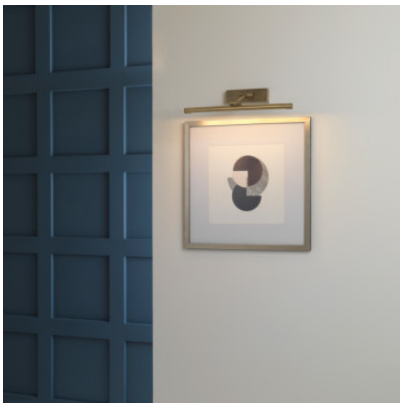

Astro Goya 460 applique murale

L'applique murale Goya 460 par Astro illumine les peintures et photographies d'une lumière LED blanc chaud. Disponible dans un choix de surfaces. Non variable.

chrome poli	352,00 €-PDSF 420,00 €
MPN	1115008
EAN	5038856008746

laiton antique	352,00 €-PDSF 420,00 €
MPN	1115012
EAN	5038856079388

nickel mat	352,00 €-PDSF 420,00 €
MPN	1115007
EAN	5038856008739

Ampoules	1x 7.1W 2700K IP20.
Dimensions	hauteur 50 mm, largeur 460 mm, profondeur 210 mm.