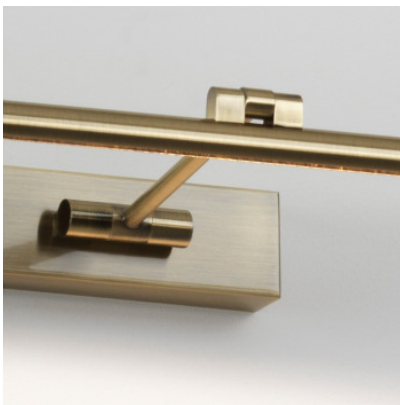

Astro Goya 460 applique murale

L'applique murale Goya 460 par Astro illumine les peintures et photographies d'une lumière LED blanc chaud. Disponible dans un choix de surfaces. Non variable.

chrome poli	352,00 €-PDSF 420,00 €
MPN	1115008
EAN	5038856008746

laiton antique	352,00 €-PDSF 420,00 €
MPN	1115012
EAN	5038856079388

nickel mat	352,00 €-PDSF 420,00 €
MPN	1115007
EAN	5038856008739

Ampoules	1x 7.1W 2700K IP20.
Dimensions	hauteur 50 mm, largeur 460 mm, profondeur 210 mm.