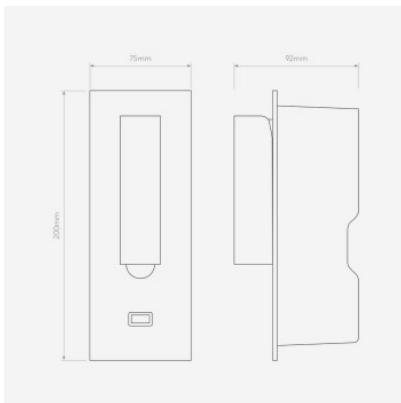

Ampoules 1 x 3.5W 2700K LED IP20.  
 Dimensions hauteur 200 mm, largeur 75 mm, profondeur 32 mm, profondeur d'installation 60 mm, largeur d'installation 54 mm, hauteur d'installation 180 mm,

14.05.2024 4:45:00