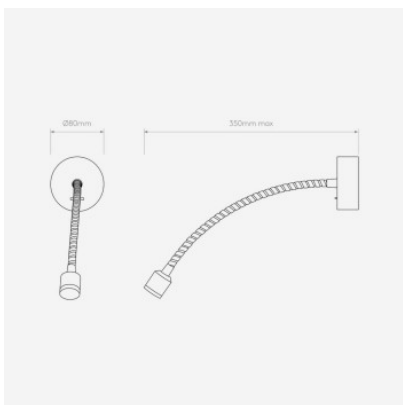

Astro Fosso Switched applique murale

nickel matt	203,00 €-PDSF-242,00-€
MPN	1138008
EAN	5038856007565

bronze	204,00 €-PDSF-243,00-€
MPN	1138011
EAN	5038856082197

Ampoules 1 x 2.5W 3000K LED IP20.
Dimensions Diamètre 80 mm,profondeur max. 350 mm.