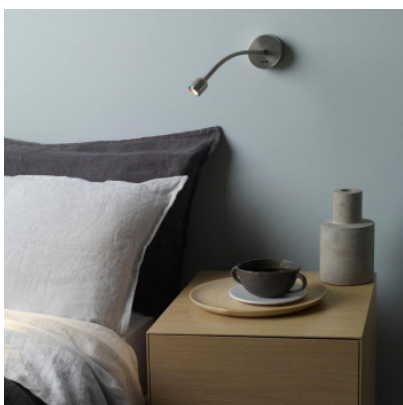

Astro Fosso Switched applique murale

nickel matt	203,00 €-PDSF-242,00-€
MPN	1138008
EAN	5038856007565

bronze	204,00 €-PDSF-243,00-€
MPN	1138011
EAN	5038856082197

Ampoules 1 x 2.5W 3000K LED IP20.
Dimensions Diamètre 80 mm,profondeur max. 350 mm.