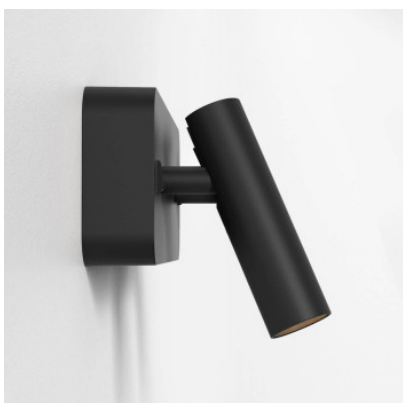

## Astro Enna Twin plafonnier encastré

blanc mat	364,00 €-PDSF 434,00 €
MPN	1058194
EAN	5038856116229
noir mat	364,00 €-PDSF 434,00 €
MPN	1058192
EAN	5038856115130
bronze	379,00 €-PDSF 452,00 €
MPN	1058197
EAN	5038856116250
nickel mat	379,00 €-PDSF 452,00 €
MPN	1058195
EAN	5038856116236
or mat	394,00 €-PDSF 470,00 €
MPN	1058196
EAN	5038856116243

Ampoules 2 x 6.6W 2700K LED IP20.  
 Dimensions hauteur 114 mm, largeur 227 mm, profondeur 114 mm, hauteur du socle 80 mm, Largeur du socle 225 mm, profondeur du socle 31 mm,

02.05.2024 20:04:35

Tous les prix indiqués sont avec 19% TVA pour livraison en Deutschland à laquelle s'ajoutent le cas échéant des Coûts d'expédition