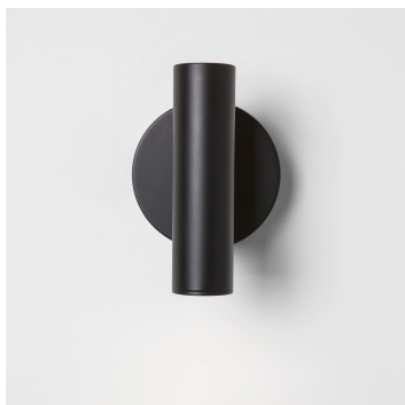

## Astro Enna Surface applique murale

L'applique murale Enna Surface par Astro peut servir de lampe de lecture au-dessus de la table de nuit et a un diffuseur oscillant (90°) ou tournant (330°). Non variable, avec interrupteur.

blanc	184,00 €-PDSF-220,00-€
MPN	1058225
EAN	5038856121759
noir	184,00 €-PDSF-220,00-€
MPN	1058027
EAN	5038856074994
bronze	194,00 €-PDSF-232,00-€
MPN	1058084
EAN	5038856082586
nickel mat	194,00 €-PDSF-232,00-€
MPN	1058013
EAN	5038856073577
or	199,00 €-PDSF-237,00-€
MPN	1058108
EAN	5038856084818

Ampoules  
Dimensions

4,5W LED, 2700K, 111,44 lm, IRC 80.  
Diamètre 8 cm, profondeur 15,5 cm, diamètre du diffuseur 3 cm, profondeur de base 3,2 cm.

24.04.2024 17:43:32

Tous les prix indiqués sont avec 19% TVA pour livraison en Deutschland à laquelle s'ajoutent le cas échéant des Coûts d'expédition