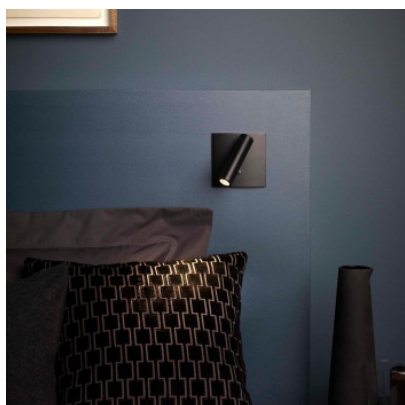

Astro Enna Square Switched applique murale

blanc	220,00 €-PDSF-263,00-€
MPN	1058226
EAN	5038856121766
noir mat	220,00 €-PDSF-263,00-€
MPN	1058024
EAN	5038856074963
bronze	230,00 €-PDSF-274,00-€
MPN	1058085
EAN	5038856082593
nickel matt	230,00 €-PDSF-274,00-€
MPN	1058018
EAN	5038856073621
or mat	247,00 €-PDSF-295,00-€
MPN	1058030
EAN	5038856075502

Ampoules 1 x 4.5W 2700K LED.
 Dimensions hauteur 110 mm, largeur 110 mm, profondeur 130 mm, diamètre du socle 70 mm.

02.05.2024 22:57:27

Tous les prix indiqués sont avec 19% TVA pour livraison en Deutschland à laquelle s'ajoutent le cas échéant des Coûts d'expédition