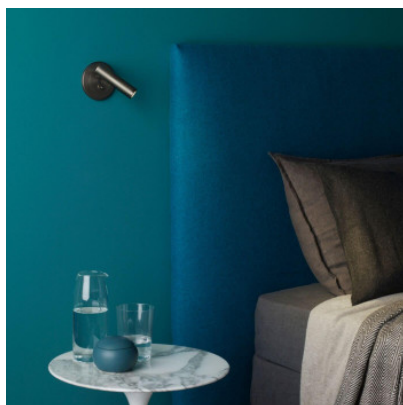

## Astro Enna Recess Switched applique murale

blanc mat	236,00 €-PDSF-281,00-€
MPN	1058062
EAN	5038856080162
noir mat	236,00 €-PDSF-281,00-€
MPN	1058067
EAN	5038856080421
bronze	253,00 €-PDSF-302,00-€
MPN	1058088
EAN	5038856082982
nickel matt	253,00 €-PDSF-302,00-€
MPN	1058065
EAN	5038856080407

Ampoules 1 x 3.9W 2700K LED IP20.  
 Dimensions hauteur 110 mm, profondeur 132 mm, Diamètre 97,5 mm, diamètre de montage 51 mm, profondeur d'installation 69 mm.

02.05.2024 8:09:48

Tous les prix indiqués sont avec 19% TVA pour livraison en Deutschland à laquelle s'ajoutent le cas échéant des Coûts d'expédition