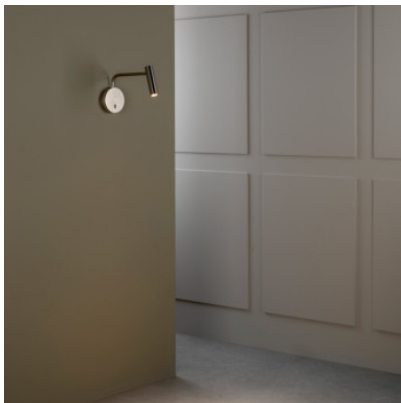

## Astro Enna applique murale

L'applique murale dans la série Enna par Astro à base circulaire et interrupteur, LED intégrées et bras orientables et tête de lampe ajustable. Lumière directe, idéale comme lampe de lecture.

Ampoules 4,7W LED 230V, 2.700K, 105 lm, IRC 80.  
Dimensions Hauteur max. 175 mm, profondeur 249 mm, diamètre du socle 100 mm.

02.05.2024 14:38:20

Tous les prix indiqués sont avec 19% TVA pour livraison en Deutschland à laquelle s'ajoutent le cas échéant des Coûts d'expédition