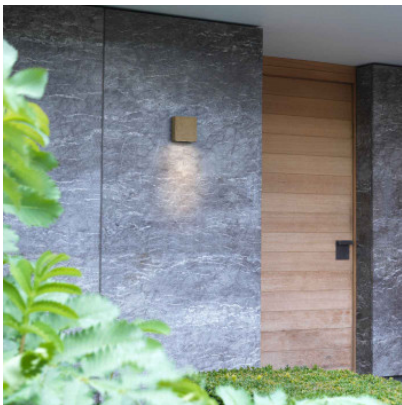

## Astro Elis Single applique murale

---

noir	141,00 €-PDSF-169,00-€
MPN	1331001
EAN	5038856072013

---

Ampoules 1 x max 4.7W 3000K LED IP54.  
Dimensions hauteur 141 mm, largeur 141 mm, profondeur 51 mm.

22.05.2024 0:07:27