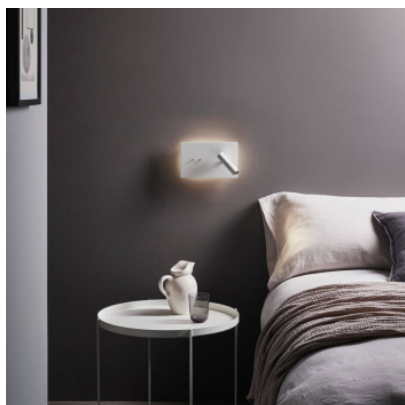

Astro Edge Reader Mini applique murale

blanc mat	337,00 € PDSF 402,00 €
MPN	1352043
EAN	5038856084085

noir mat	337,00 € PDSF 402,00 €
MPN	1352041
EAN	5038856084092

bronze	357,00 € PDSF 425,00 €
MPN	1352040
EAN	5038856085310

nickel mat	357,00 € PDSF 425,00 €
MPN	1352042
EAN	5038856085327

Ampoules Reader 1 x 8.7W 2700K LED IP20, Backlight 1 x 3.4W 2700K LED IP20.
 Dimensions hauteur 241 mm, largeur 151 mm, profondeur 88 mm, profondeur d'installation 22 mm, largeur d'installation 112 mm, hauteur d'installation 201 mm.