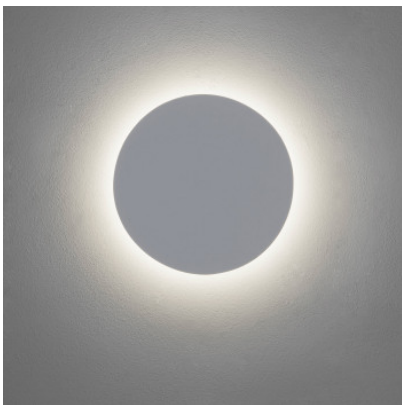

## Astro Eclipse Round 350 applique murale

L'applique murale de plâtre blanc, non-variable, Eclipse Round 350 par Astro produit un merveilleux effet lumineux. La lumière des LED est diffusée indirectement.

2700K, plâtre	341,00 € <del>PDSF 407,00 €</del>
MPN	1333025
EAN	5038856076141

3000K, plâtre	341,00 € <del>PDSF 407,00 €</del>
MPN	1333026
EAN	5038856074543

Ampoules	12,3W LED, 2700K, 462,55 lm, CRI 60.
Dimensions	Diamètre 350 mm, profondeur 38 mm.