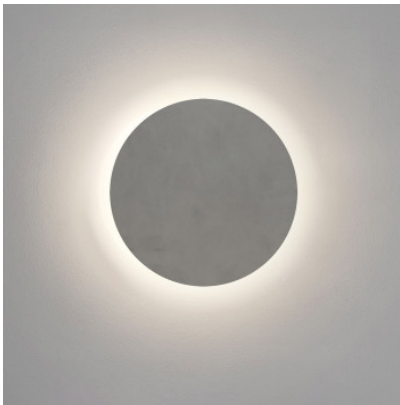

Astro Eclipse Round 300 applique murale

L'applique murale Eclipse Round 300 Outdoor par Astro se compose d'un disque de béton rond derrière lequel se trouvent les LED fixes. La lumière est indirecte. IP44, non variable.

plâtre	466,00 € - PDSF-555,00 €
MPN	1333011
EAN	5038856083323

Ampoules	12,6W LED, 3000K, 597 lm, IRC 80.
Dimensions	Diamètre 300 mm, profondeur 40 mm.

02.05.2024 16:09:46

Tous les prix indiqués sont avec 19% TVA pour livraison en Deutschland à laquelle s'ajoutent le cas échéant des Coûts d'expédition